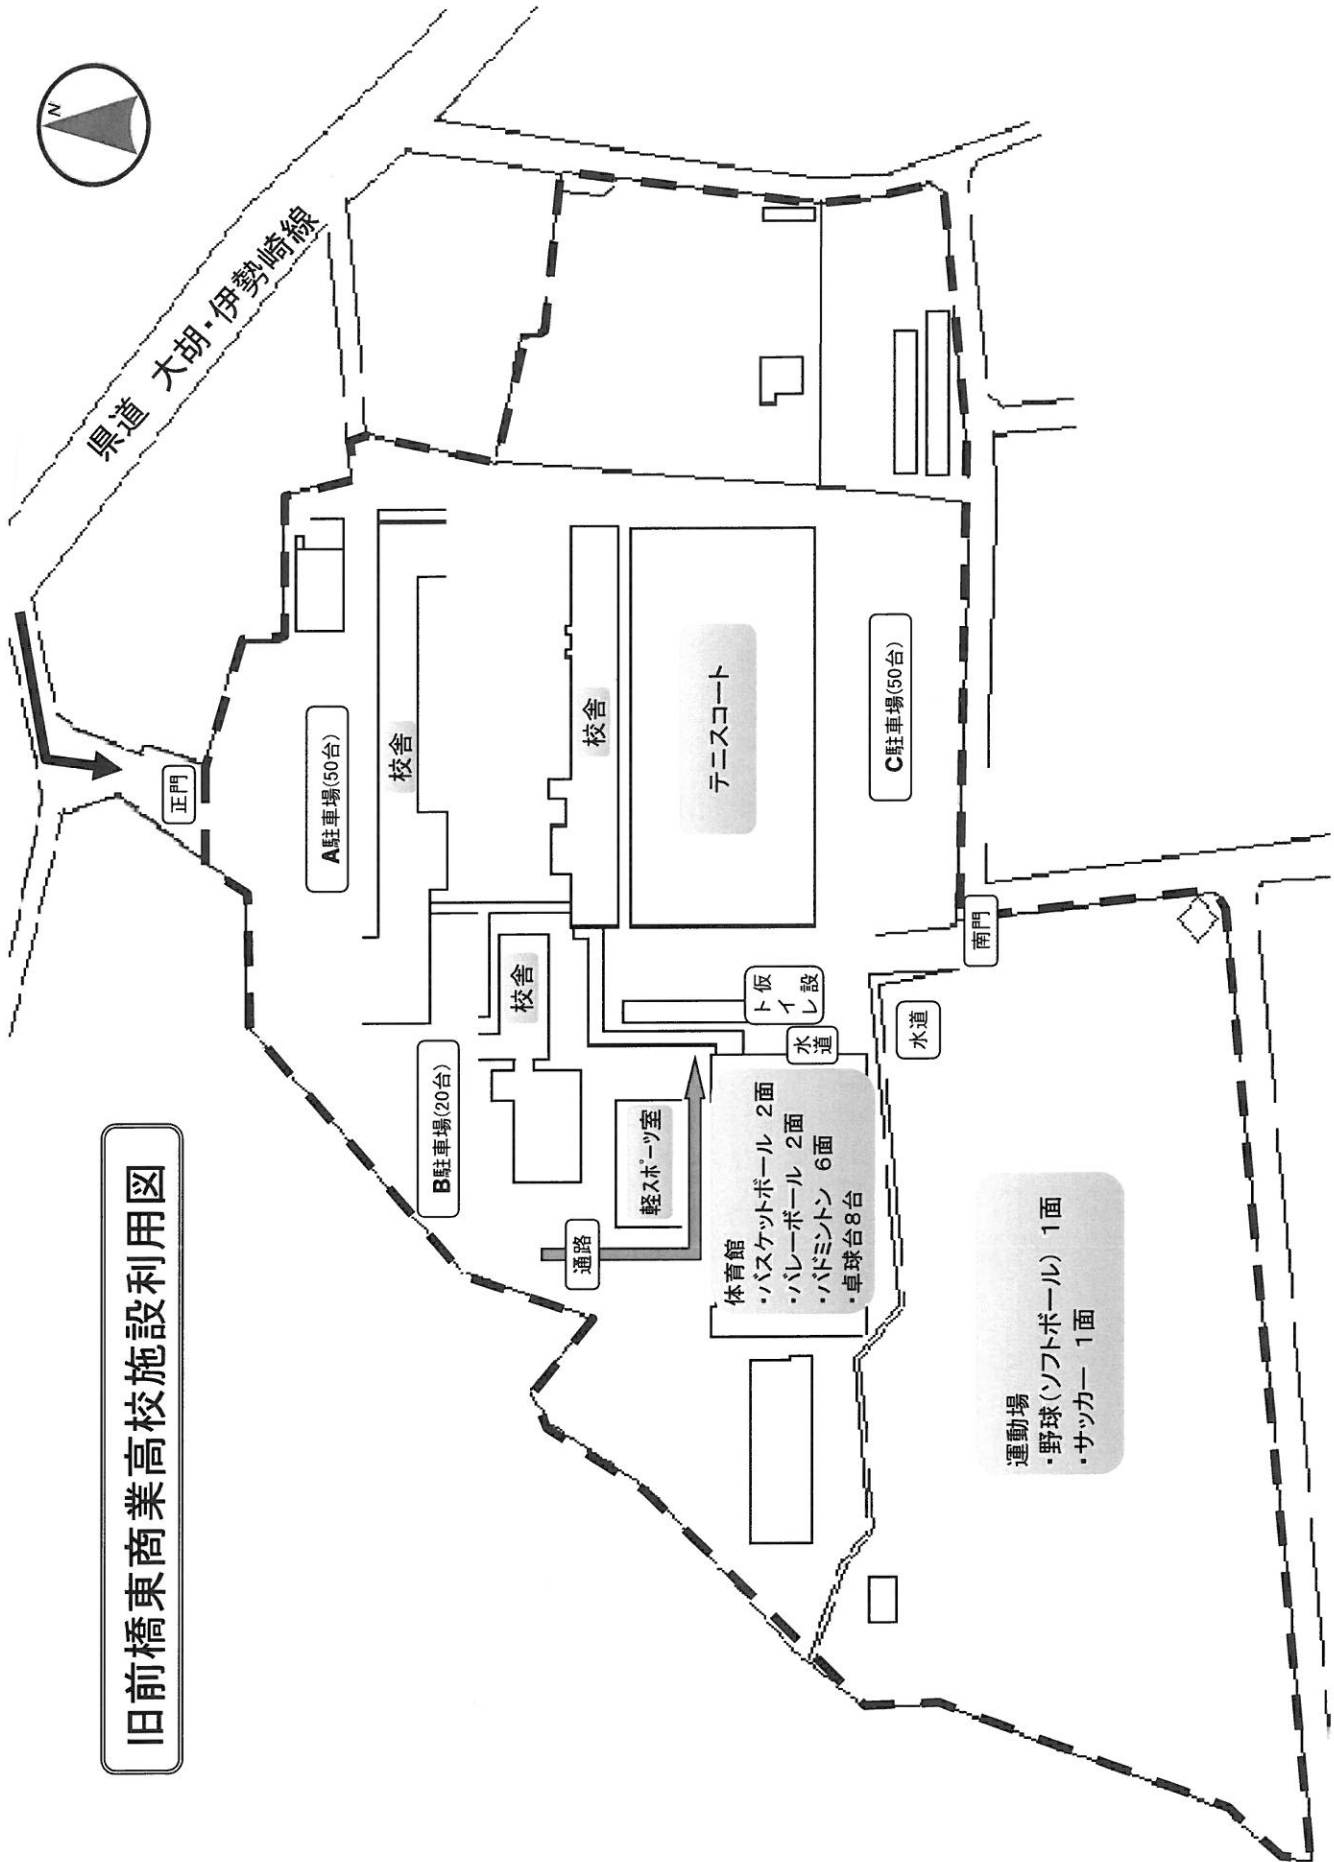

県道 大胡・伊勢崎線

旧前橋東商業高校施設利用図

正門

A駐車場(50台)

校舎

校舎

テニスコート

C駐車場(50台)

B駐車場(20台)

校舎

通路

軽スホ-ツ室

体育館

- ・バスケットボール 2面
- ・バレーボール 2面
- ・バドミントン 6面
- ・卓球台 8台

トイレ設

水道

水道

南門

運動場

- ・野球(ソフトボール) 1面
- ・サッカー 1面